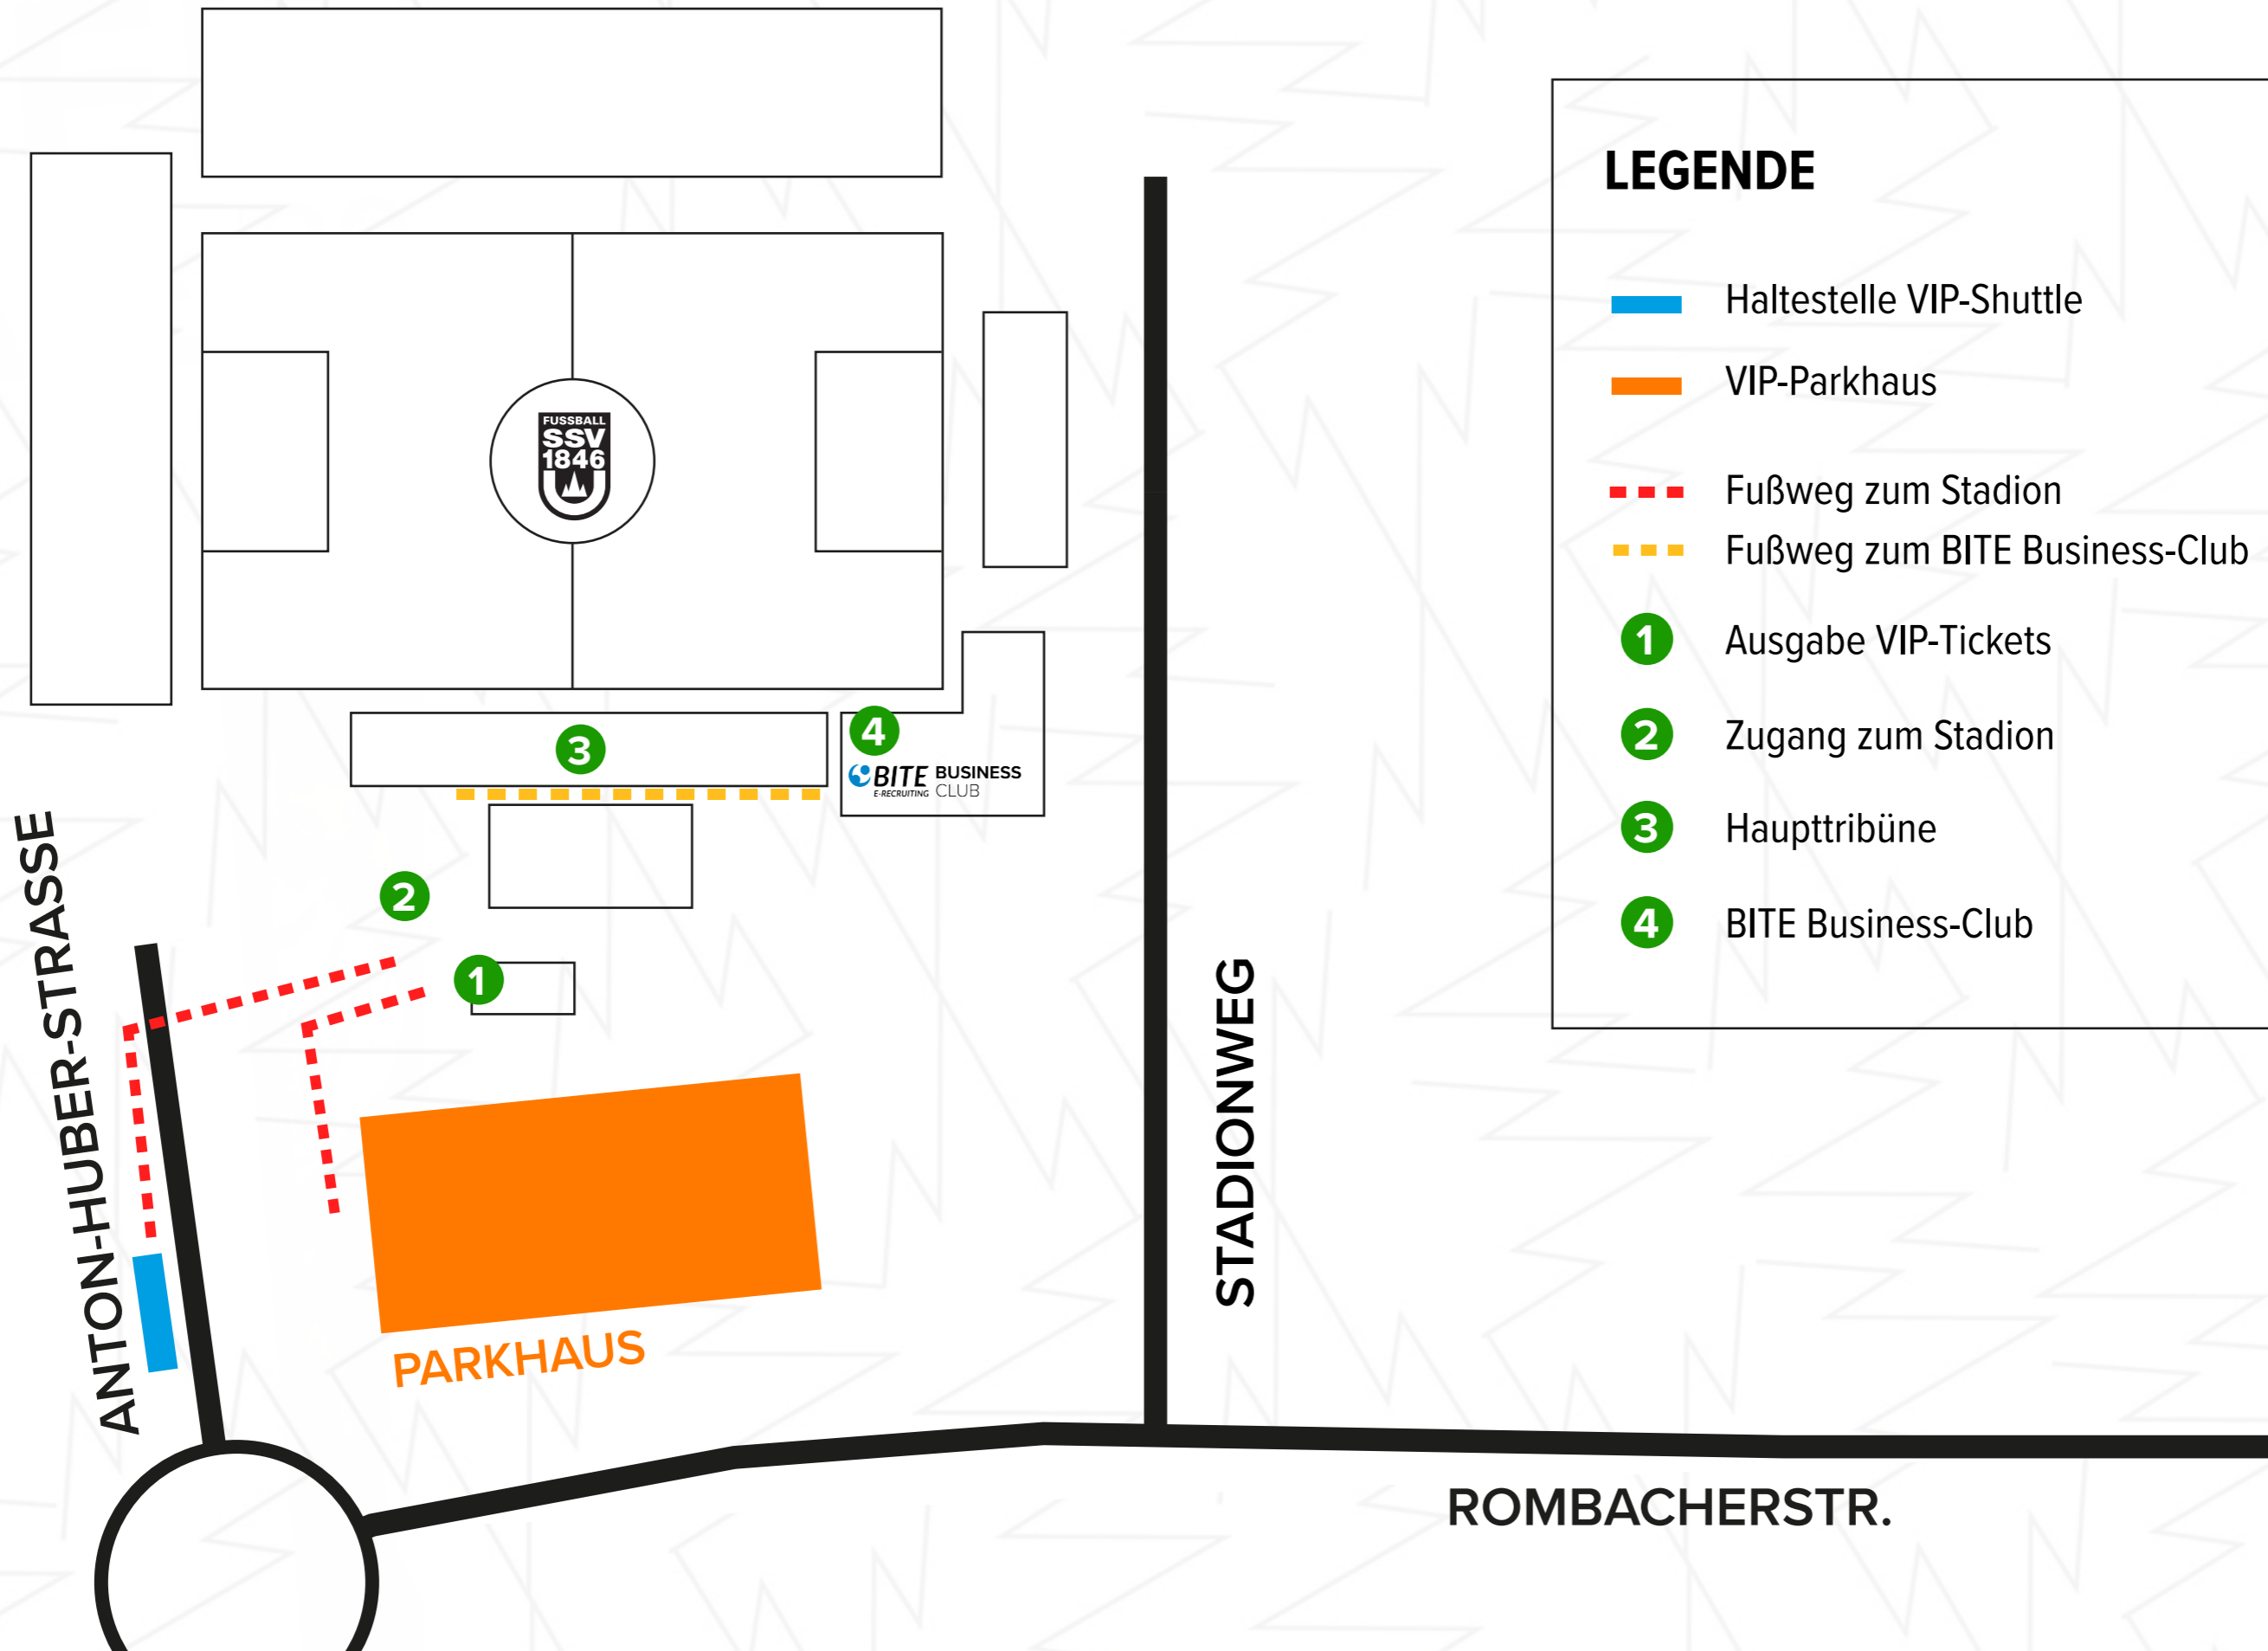

ÜBERSICHTSPLAN

CENTUS ARENA, AALEN

LEGENDE

-  Haltestelle VIP-Shuttle
-  VIP-Parkhaus
-  Fußweg zum Stadion
-  Fußweg zum BITE Business-Club
-  1 Ausgabe VIP-Tickets
-  2 Zugang zum Stadion
-  3 Haupttribüne
-  4 BITE Business-Club