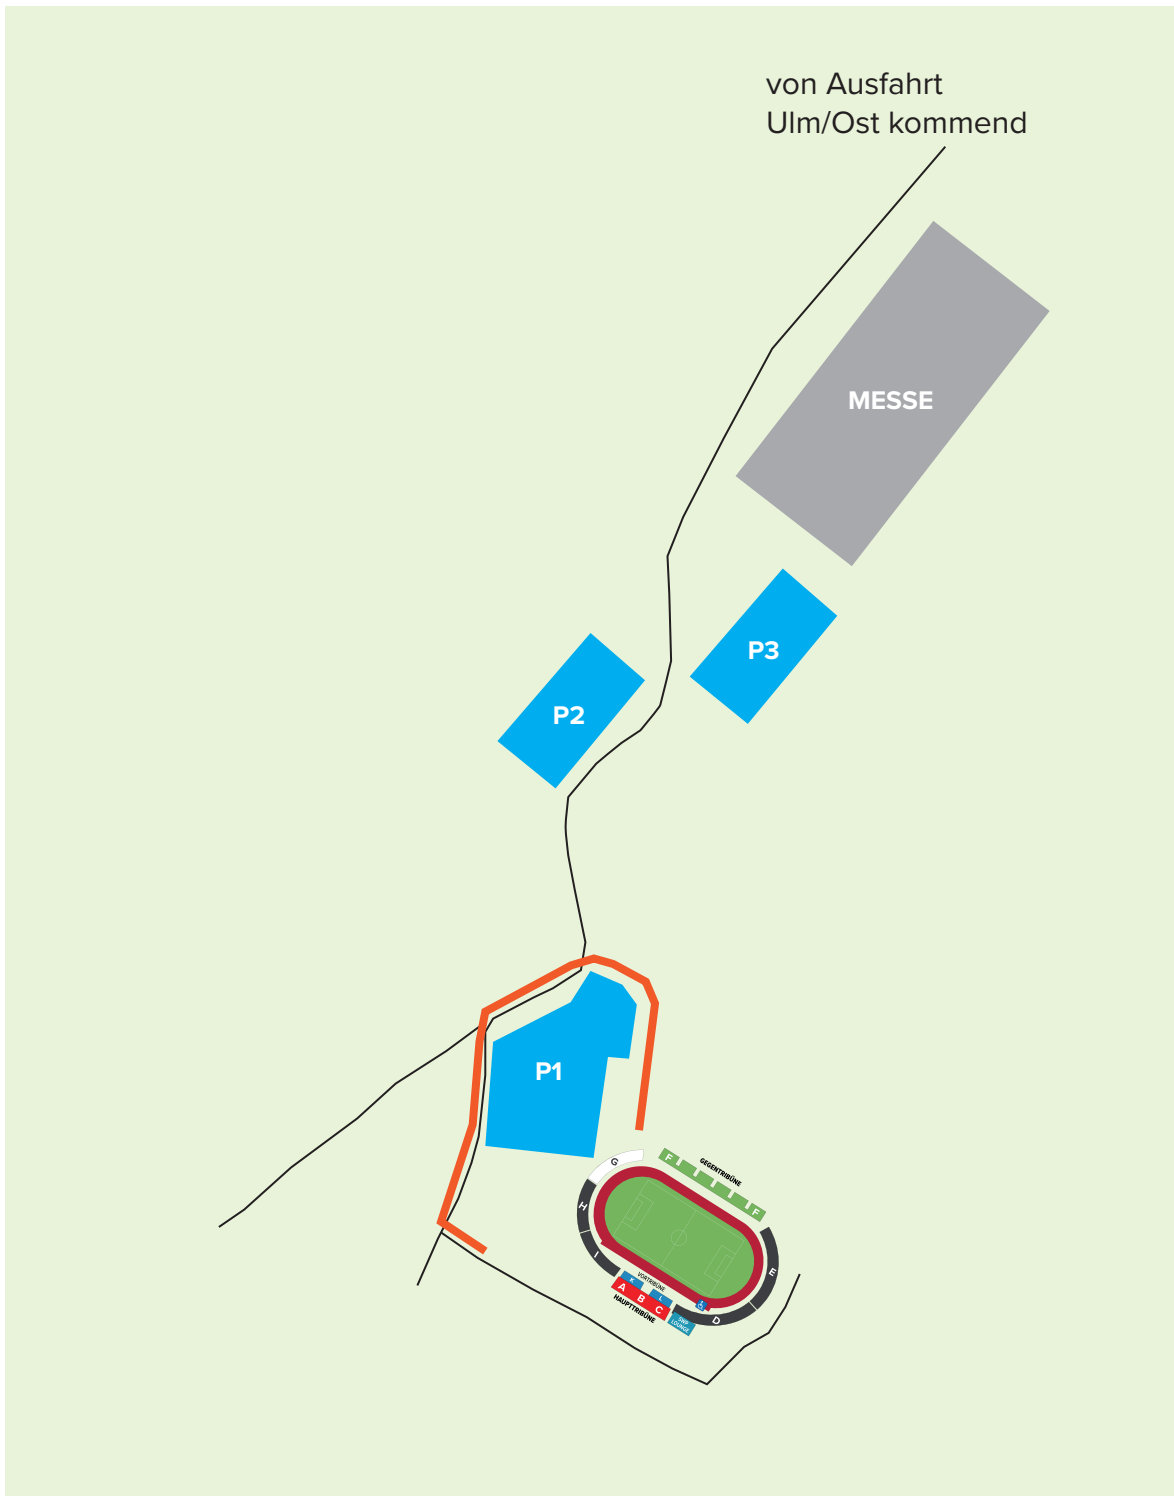

# WERGBESCHREIBUNG

## GÄSTEFANS & BESUCHER GEGENTRIBÜNE

### Fußweg zur Gegentribüne für Heimfans

- ▶ Über Thalfingerstraße und Wielandstraße

### Anfahrt Gästefans

- ▶ Ausfahrt Ulm-Ost nehmen
- ▶ Der Beschilderung in Richtung Donaustadion/Messe folgen
- ▶ Parkplatz P1 nutzen (ausschließlich für Gästefans)